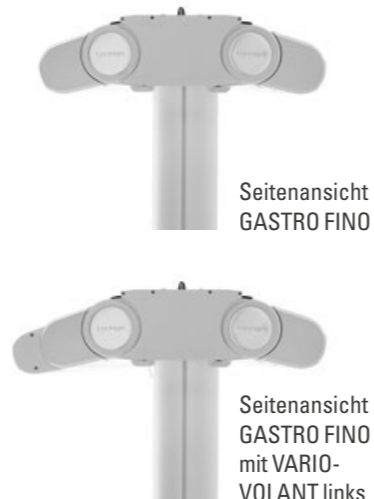

Variable Markisengrößen

Durch die extreme Stabilität und Konstruktion können auch FINO Kassettenmarkisen mit sehr unterschiedlichen Ausfällen auf jeder Gestellseite eingesetzt werden. Ein VARIO-VOLANT auf einer oder beiden Seiten ist auch möglich. Stellen Sie sich die Markisenanlage ganz individuell nach ihren Bedürfnissen und Wünschen zusammen.

GASTRO eingefahren