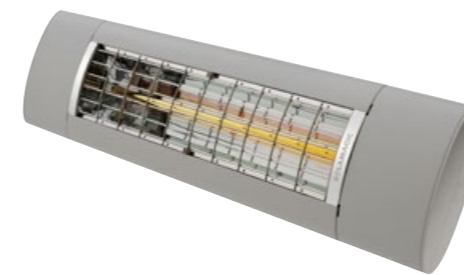

Heizstrahler

Infrarotstrahler erwärmen nicht die Luft, sondern nur Körper und Gegenstände, sind kostengünstig und effektiv. Wohlige Wärme von der ersten Sekunde an. Die Bedienung per Funk ist ebenso möglich.