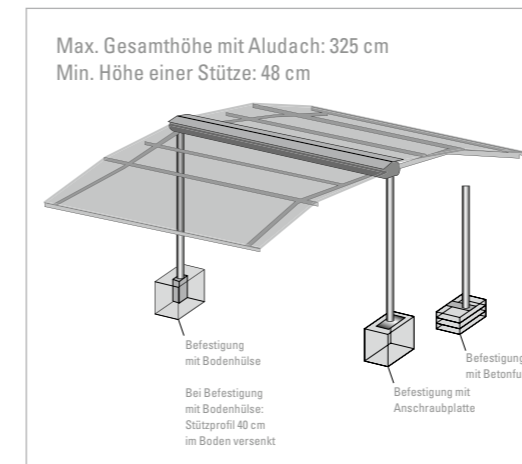

Befestigung und Aufstellmaße