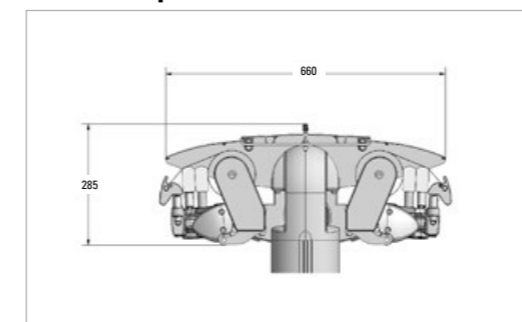

Aluminiumprofildach