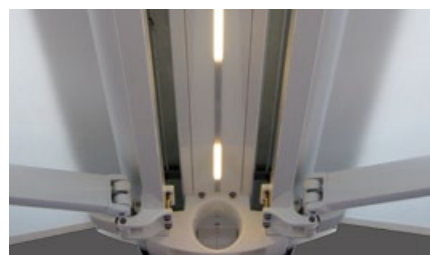

Ihre wetterunabhängige Gastronomie-Terrasse

Schützen Sie Ihre Gäste mit der passenden Outdoor-Lösung und nutzen Sie so das Ganzjahres-(Umsatz-) Potential Ihres Außenbereiches.

Die perfekte Lösung für Sonne und Regen. Die GASTRO SUNRAIN spendet Schatten und kann auch bei Regen ausgefahren bleiben.

Das freistehende Aluminiumgestell wird individuell angefertigt. Für die Befestigung gibt es verschiedene Möglichkeiten. Aufgeschraubt auf ein Betonfundament oder mit

Bodenhülse lässt sich die GASTRO SUNRAIN sicher befestigen. Ist eine flexible Nutzung erwünscht oder keine Fixierung am Boden möglich, steht als Sonderausstattung ein Fußelement mit Betongewichten zur Verfügung.

Mit einer Verkleidung der Fußelemente gewinnen Sie zwei zusätzliche Sitzplätze. Mit den Betonelementen kann die GASTRO SUNRAIN auch für Straßenfeste und Veranstaltungen eingesetzt werden.

Der Auf- und Abbau ist einfach und in kurzer Zeit möglich. Flächen bis über 40 m² sind mit einer GASTRO SUNRAIN optimal vor Sonne und Regen geschützt.

GASTRO SUNRAIN eingefahren