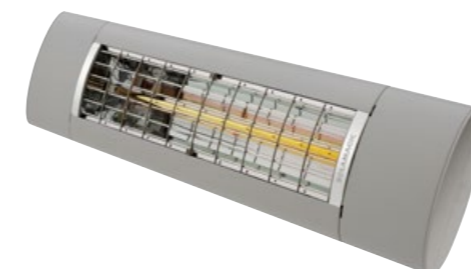

Heizstrahler

Infrarotstrahler erwärmen nicht die Luft, sondern nur Körper und Gegenstände, sind kostengünstig und effektiv. Wohlige Wärme von der ersten Sekunde an. Die Bedienung per Funk ist ebenso möglich.