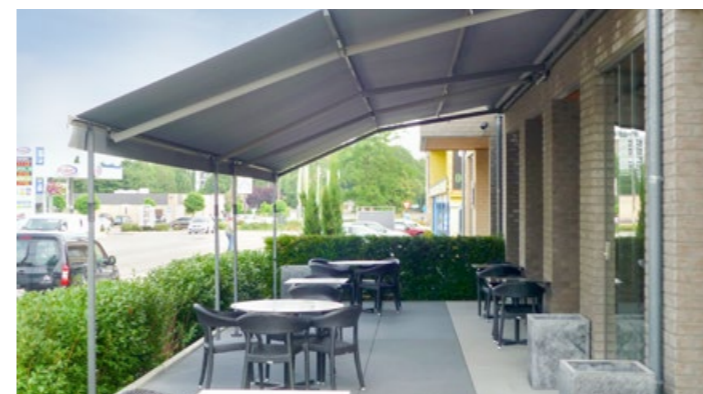

GASTRO FINO | CENTO

Freistehende
Kassettenmarkisen

So schön kann freistehender Sonnenschutz sein. Flächen bis zu 36 m² lassen sich vor zuviel Sonne schützen. Eingefahren verschwindet das Markisentuch in der filigranen Kassette der runden FINO oder eckigen CENTO und ist rundum ganzjährig geschützt. Manuelle Kurbelbedienug oder die Steuerung über integrierte Motoren – auf Wunsch auch per Funkfernbedienung – sind möglich.

Variable Markisengrößen

Durch die extreme Stabilität und Konstruktion können auch FINO Kassettenmarkisen mit sehr unterschiedlichen Ausfällen auf jeder Gestellseite eingesetzt werden. Ein VARIO-VOLANT auf einer oder beiden Seiten ist auch möglich. Stellen Sie sich die Markisenanlage ganz individuell nach ihren Bedürfnissen und Wünschen zusammen.

WPS – Wind-Protect-System

Für mehr Windstabilität

Windböen

Eine elektronische Windsteuerung reagiert oft zu langsam auf Windböen. Das von Leiner speziell für Gelenkarmmarkisen und GASTRO-Systeme entwickelte WPS schützt die Markisen mechanisch vor zu viel Windbelastung. Gerade Windböen richten schnell Schäden an den Markisen an. Und unter den Markisen sitzende Gäste fühlen sich durch stabilisierte Markisen wohler und bleiben länger sitzen. Eine Investition, die sich doppelt lohnt.